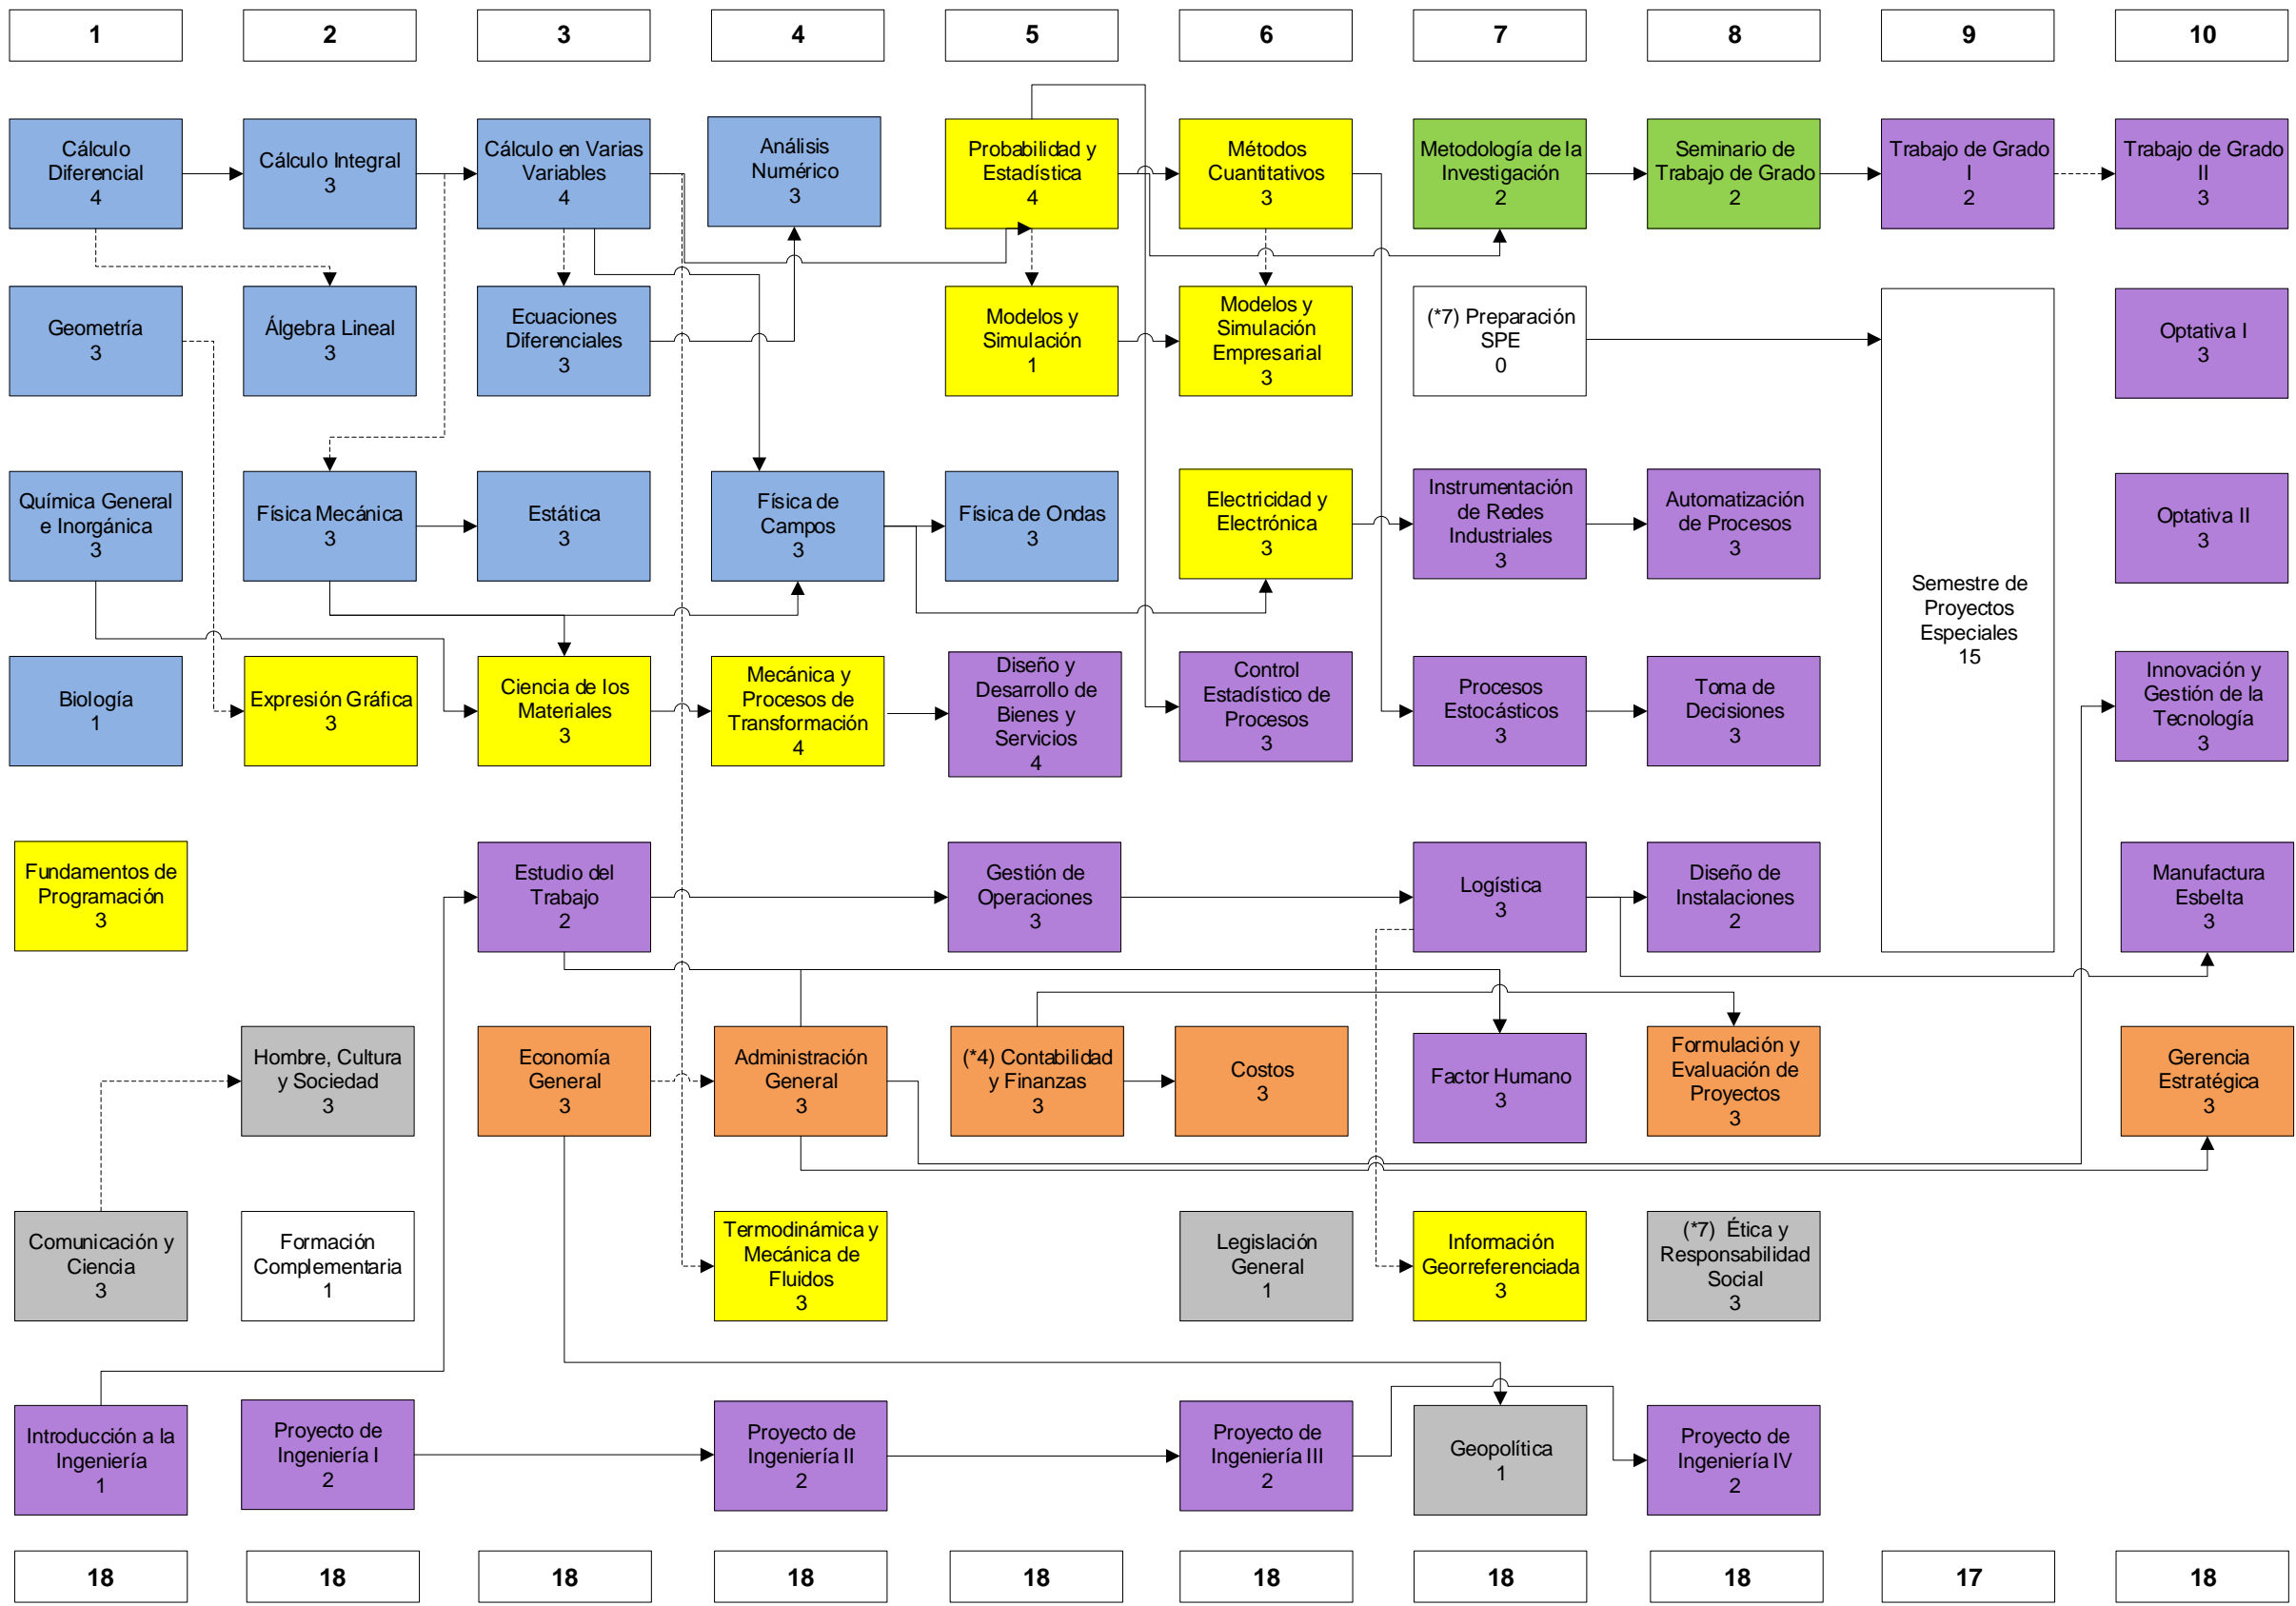

# Ingeniería Industrial

Total créditos programa  
179

18    18    18    18    18    18    18    18    17    18